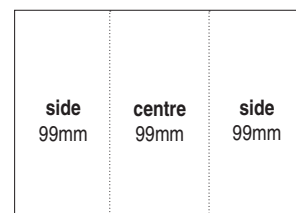

ASPRINT

brochure folds

3 fold  eg: A4 ► DL

roll fold

'Z' fold

4 fold  eg: A4 ► DL

concertina

roll

double paralell

gate

portrait, landscape or slimline

single fold  eg: A3 ► A4

 eg: A4 ► A5

double fold

double tri fold

multiple folds  eg: A3 ► A5

 eg: A3 ► DL